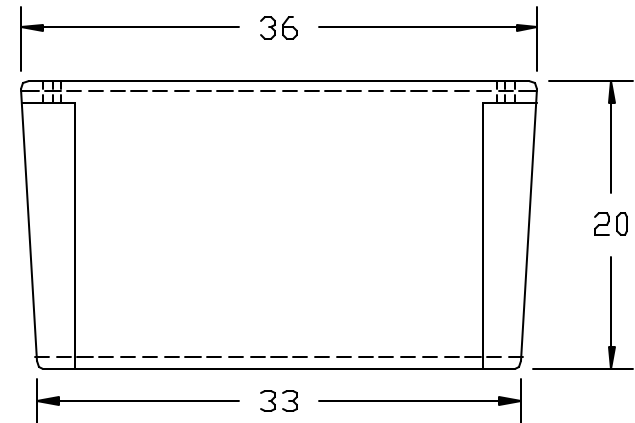

PN# F-3420

CORNER DETAIL

1-800-553-6257